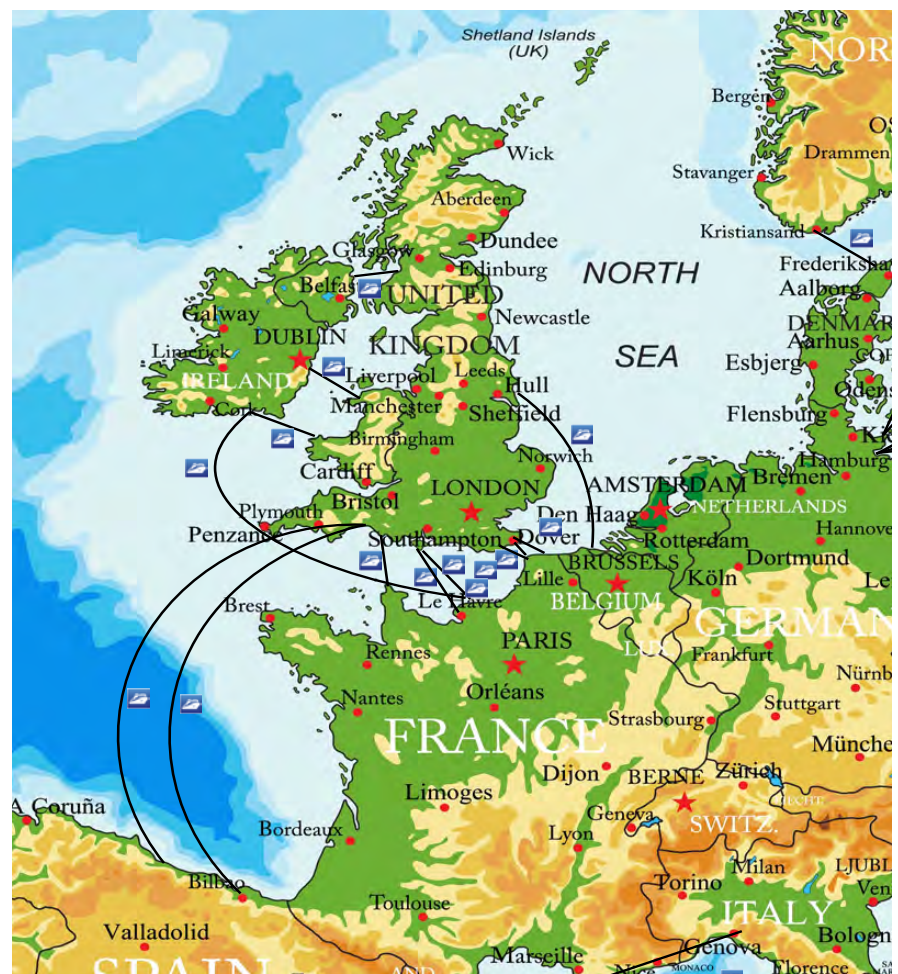

REZERVÁCIA TRAJEKTU UROBTE SI SKRATKU CEZ: STREDOZEMNÉ A JADRANSKÉ MORE

- ▶ BARCELONA - CIVITAVECCHIA
- ▶ BARCELONA - SAVONA
- ▶ BARCELONA - LIVORNO
- ▶ LONGBRIDGE: (BCN-CVV/BRINDISI ROUTE)
- ▶ BRINDISI - PATRAS
- ▶ BRINDISI-IGOUMENITSA
- ▶ BARI - PATRAS
- ▶ BARI - IGOUMENITSA
- ▶ LIVORNO - OLBIA
- ▶ OLBIA - PIOMBINO
- ▶ VILLA SAN GIOVANNI - MESSINA
- ▶ BARCELONA - PALMA MALLORCA
- ▶ VALENCIA - PALMA MALLORCA
- ▶ TOULON - BASTIA/AJACCIO
- ▶ ALGECIRAS - TANGER

REZERVÁCIA TRAJEKTU UROBTE SI SKRATKU CEZ: SPOJENÉ KRÁĽOVSTVO

- ▶ CALAIS - DOVER
- ▶ DUNKERQUE - DOVER
- ▶ CALAIS - FOLKSTONE
- ▶ HOLYHEAD - DUBLIN
- ▶ CAEN - PORTSMOUTH
- ▶ LE HAVRE - PORTSMOUTH
- ▶ CHERBOURG - POOLE
- ▶ DIEPPE - NEWHAVEN
- ▶ BILBAO - PORTSMOUTH
- ▶ SANTANDER - PORTSMOUTH
- ▶ ZEEBRUGGE - HULL
- ▶ LARNE - CAIRNRYAN
- ▶ FISHGUARD - ROSSLARE
- ▶ CHERBOURG - ROSSLARE

REZERVÁCIA TRAJEKTU UROBTE SI SKRATKU CEZ:

ŠKANDINÁVIU A BALTIK

- ▶ PUTTGARDEN - ROEDBY
- ▶ PUTTGARDEN - HELSINGBORG
- ▶ HELSINGOER - HELSINBORG
- ▶ TREVMUNDE - MALMO
- ▶ ROSTOCK - TRELLEBORG
- ▶ TRAVEMUNDE - HELSINKI
- ▶ TALLIN - HELSINKI
- ▶ SWISNOUJSCIE - TRELLEBORG
- ▶ TRAVEMUNDE - ST PETESBURG
- ▶ HIRTHALS - KRISTIANSAND
- ▶ GDYNIA - KARLSKRONA